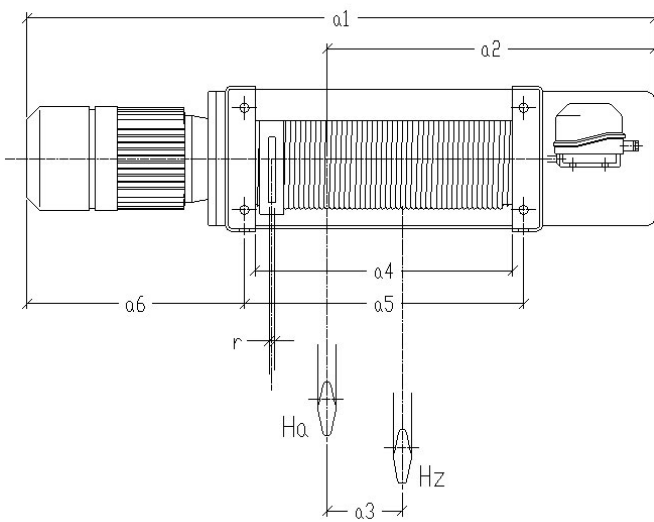

BW Paranco Elettrico a Fune Tabella dimensionale in mm

type	falls	a1		a2		a3		a4		a5		a6	a7	a8	a9	a10	a11	a12	a13	r	c
		H1	H2	H1	H2	H1	H2	H1	H2	H1	H2										
BW1	2/1	1338	1608	670	940	200	335	480	750	520	790	573	150	460	400	270	320	370	190	8	40
	4/1	1338	1608	615	885	115	200	480	750	520	790	573	170	420	360	270	320	370	190	8	50
BW2	2/1	1378	1638	670	930	195	325	500	760	540	800	583	180	580	510	320	380	440	220	10	50
	4/1	1378	1638	620	880	100	170	500	760	540	800	583	205	510	435	320	380	440	220	10	56
BW3	2/1	1730	2000	825	1095	245	380	670	940	720	990	740	240	700	630	420	500	580	290	13	56
	4/1	1730	2000	730	1000	130	200	670	940	720	990	740	265	610	535	420	500	580	290	13	71
BW4	2/1	1890	2260	880	1270	255	450	610	1070	680	950	920	305	880	780	520	640	760	330	16	71
	4/1	1890	2260	745	1135	130	240	610	1070	680	950	920	340	800	700	520	640	760	330	16	90