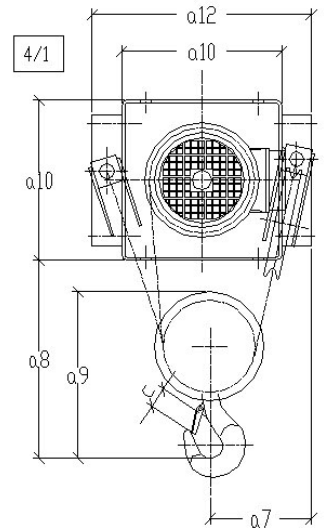

BW Paranco Elettrico a Fune Tabella dimensionale in mm

type	falls	a1		a2		a3		a4		a5		a6	a7	a8	a9	a10	a11	a12	a13	r	c
		H1	H2	H1	H2	H1	H2	H1	H2	H1	H2										
BW1	2/1	1338	1608	670	940	200	335	480	750	520	790	573	150	460	400	270	320	370	190	8	40
	4/1	1338	1608	615	885	115	200	480	750	520	790	573	170	420	360	270	320	370	190	8	50
BW2	2/1	1378	1638	670	930	195	325	500	760	540	800	583	180	580	510	320	380	440	220	10	50
	4/1	1378	1638	620	880	100	170	500	760	540	800	583	205	510	435	320	380	440	220	10	56
BW3	2/1	1730	2000	825	1095	245	380	670	940	720	990	740	240	700	630	420	500	580	290	13	56
	4/1	1730	2000	730	1000	130	200	670	940	720	990	740	265	610	535	420	500	580	290	13	71
BW4	2/1	1890	2260	880	1270	255	450	610	1070	680	950	920	305	880	780	520	640	760	330	16	71
	4/1	1890	2260	745	1135	130	240	610	1070	680	950	920	340	800	700	520	640	760	330	16	90