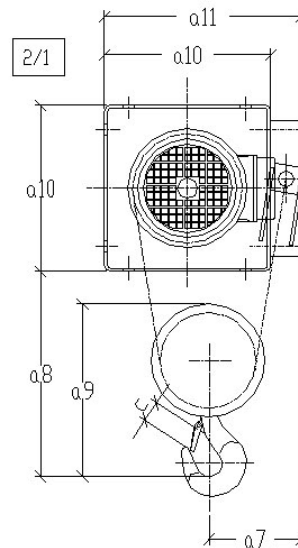

BW Paranco Elettrico a Fune Tabella dimensionale in mm

type	falls	a1		a2		a3		a4		a5		a6	a7	a8	a9	a10	a11	a12	a13	r	c
		H1	H2	H1	H2	H1	H2	H1	H2	H1	H2										
BW1	2/1	1338	1608	670	940	200	335	480	750	520	790	573	150	460	400	270	320	370	190	8	40
	4/1	1338	1608	615	885	115	200	480	750	520	790	573	170	420	360	270	320	370	190	8	50
BW2	2/1	1378	1638	670	930	195	325	500	760	540	800	583	180	580	510	320	380	440	220	10	50
	4/1	1378	1638	620	880	100	170	500	760	540	800	583	205	510	435	320	380	440	220	10	56
BW3	2/1	1730	2000	825	1095	245	380	670	940	720	990	740	240	700	630	420	500	580	290	13	56
	4/1	1730	2000	730	1000	130	200	670	940	720	990	740	265	610	535	420	500	580	290	13	71
BW4	2/1	1890	2260	880	1270	255	450	610	1070	680	950	920	305	880	780	520	640	760	330	16	71
	4/1	1890	2260	745	1135	130	240	610	1070	680	950	920	340	800	700	520	640	760	330	16	90