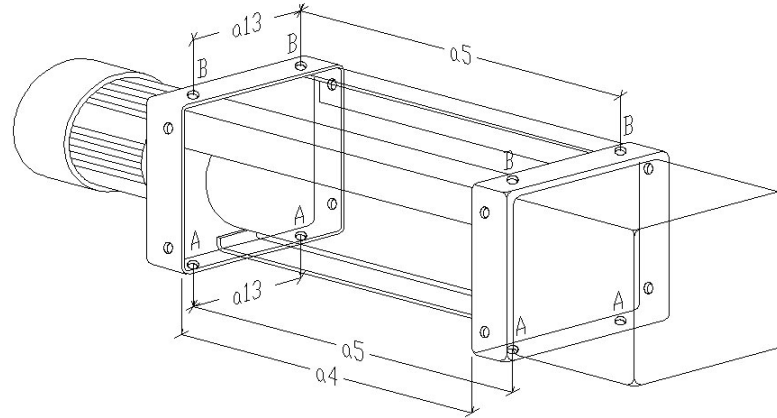

BW Paranco Elettrico a Fune Tabella dimensionale in mm

type	falls	a1		a2		a3		a4		a5		a6	a7	a8	a9	a10	a11	a12	a13	r	c
		H1	H2	H1	H2	H1	H2	H1	H2	H1	H2										
BW1	2/1	1338	1608	670	940	200	335	480	750	520	790	573	150	460	400	270	320	370	190	8	40
	4/1	1338	1608	615	885	115	200	480	750	520	790	573	170	420	360	270	320	370	190	8	50
BW2	2/1	1378	1638	670	930	195	325	500	760	540	800	583	180	580	510	320	380	440	220	10	50
	4/1	1378	1638	620	880	100	170	500	760	540	800	583	205	510	435	320	380	440	220	10	56
BW3	2/1	1730	2000	825	1095	245	380	670	940	720	990	740	240	700	630	420	500	580	290	13	56
	4/1	1730	2000	730	1000	130	200	670	940	720	990	740	265	610	535	420	500	580	290	13	71
BW4	2/1	1890	2260	880	1270	255	450	610	1070	680	950	920	305	880	780	520	640	760	330	16	71
	4/1	1890	2260	745	1135	130	240	610	1070	680	950	920	340	800	700	520	640	760	330	16	90